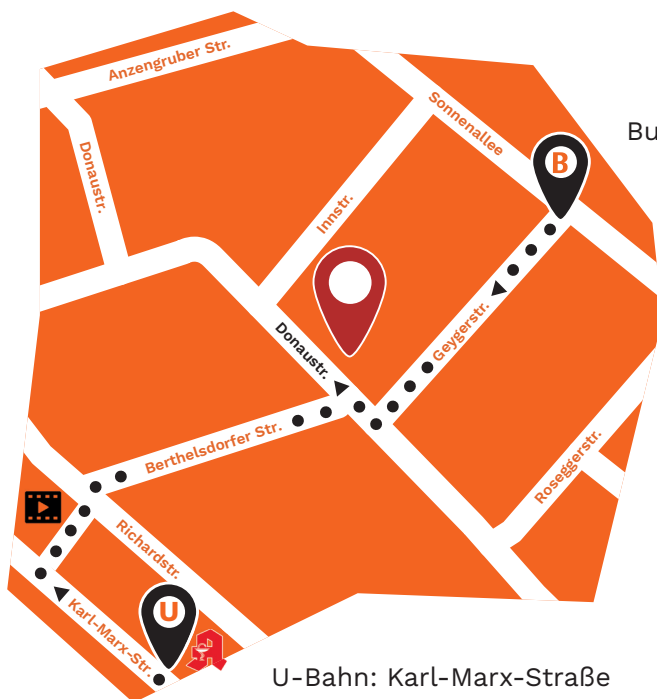

Wo?

Zuverdienst-Werkstatt Neukölln

Die Werkstatt ist im 2. Hof, Aufgang 2,
3. Etage rechts. Es gibt einen Aufzug.
Adresse: Donaustraße 83 in 12043 Berlin

030 / 68 89 46-90

zvw@nk.unionhilfswerk.de

www.unionhilfswerk.de/zuverdienst

Bus: M 41 Geygerstraße

U-Bahn: Karl-Marx-Straße

Unterstützt durch das
Bezirksamt Neukölln